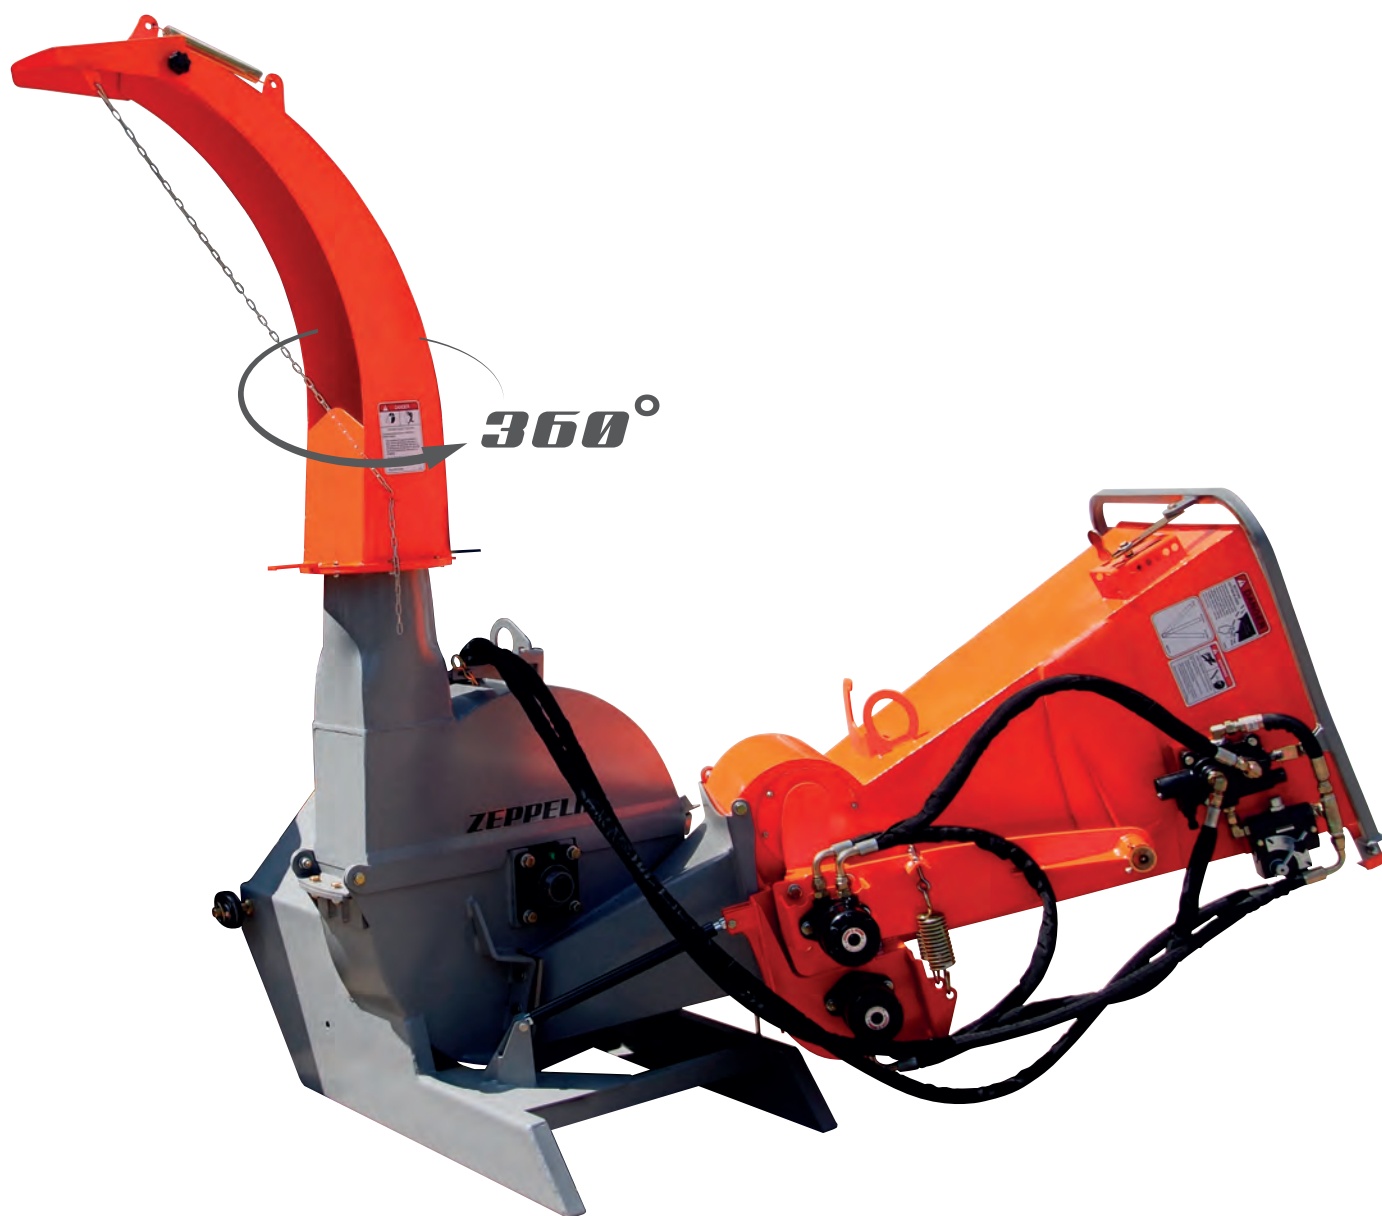

# ZEPPELIN®

*the power of the land*

FICHA DE PRODUCTOS

## BIOTRITURADORA A TOMA DE FUERZA PARA TRACTOR

# 30100 Z

Ø mínimo para  
autoalimentador

**5 cm**

## BIOTRITURADORA A TOMA DE FUERZA PARA TRACTOR

- CON RODILLO
- ALIMENTADOR HIDRÁULICO