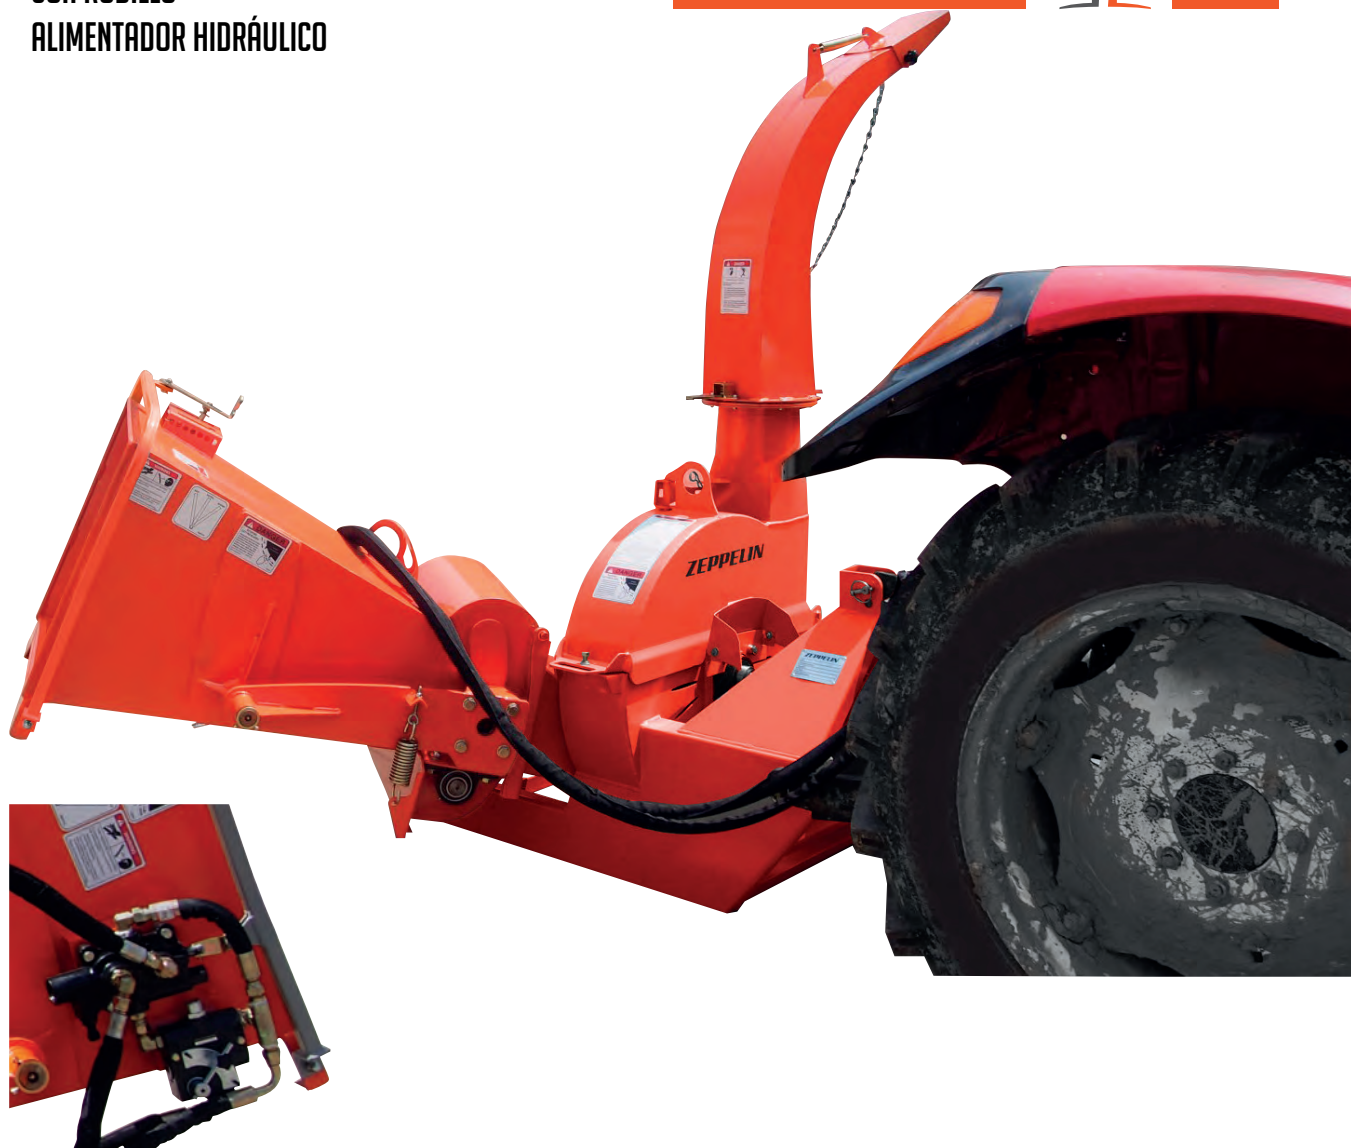

## BIOTRITURADORA A TOMA DE FUERZA PARA TRACTOR

# ZEPPELIN®

*the power of the land*

FICHA DE PRODUCTOS

## BIOTRITURADORA A TOMA DE FUERZA PARA TRACTOR

- CON RODILLO
- ALIMENTADOR HIDRÁULICO